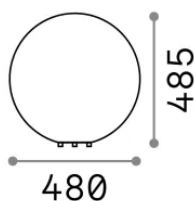

Info generali

Esterno - Lampade da terra

Outdoor ground mounted lamp with diffuse light emission

Ean	8021696195483
Articolo	DORIS PT1 D48
Installazione	Lampade da terra
Garanzia	5 years
Peso lordo	4.5 kg
Volume	0.140608 m ³