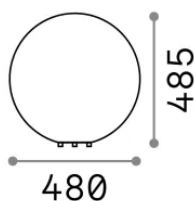

Info generali

Esterno - Lampade da terra

Outdoor ground mounted lamp with diffuse light emission

Ean	8021696195483
Articolo	DORIS PT1 D48
Installazione	Lampade da terra
Garanzia	5 years
Peso lordo	4.5 kg
Volume	0.1339 m ³