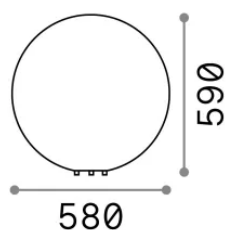

Info generali

Esterno - Lampade da terra

Outdoor ground mounted lamp with diffuse light emission

| | |
|----------------------|-------------------------|
| Ean | 8021696195490 |
| Articolo | DORIS PT1 D58 |
| Installazione | Lampade da terra |
| Garanzia | 5 years |
| Peso lordo | 6.16 kg |
| Volume | 0.230702 m ³ |