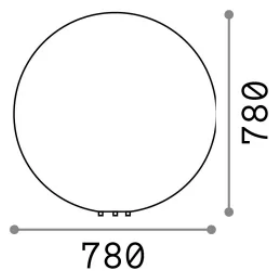

Info generali

Esterno - Lampade da terra

Outdoor ground mounted lamp with diffuse light emission

Ean	8021696195506
Articolo	DORIS PT1 D78
Installazione	Lampade da terra
Garanzia	5 years
Peso lordo	11.11 kg
Volume	0.551368 m ³