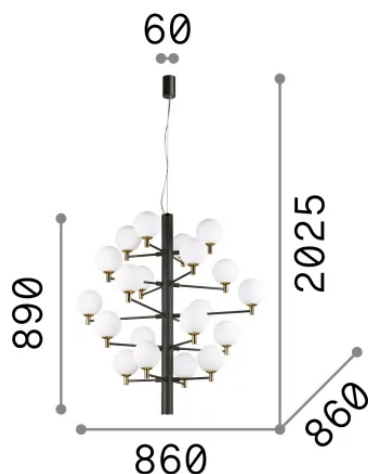

Info generali

Interno - Sospensioni

Indoor suspended lamp with multiple sources and diffuse light emission

Ean	8021696197333
Articolo	COPERNICO SP20
Installazione	Sospensioni
Garanzia	5 years
Peso lordo	11.39 kg
Volume	0.119784 m ³

Info tecniche e installative

Peso netto	10.27 kg
Classe di isolamento	I
Grado di protezione	IP20
Conformità	CE
Temperatura d'esercizio	0° ~ +40 °C
Dimmer	Non-dimmable
Alimentazione	220-240 V AC
Alimentatore	Not required

Info sorgente e prestazionali

Sorgente integrata	Light bulb (included)
Sorgente sostituibile	Replaceable
Potenza	G9 max 20 x 4 W
Emissione	Diffuse
Consumo massimo	-
Lampadina inclusa	209043 G9 3.0W 3000K CRI80
Lampadina consigliata	305486 G9 4.0W 3000K CRI80