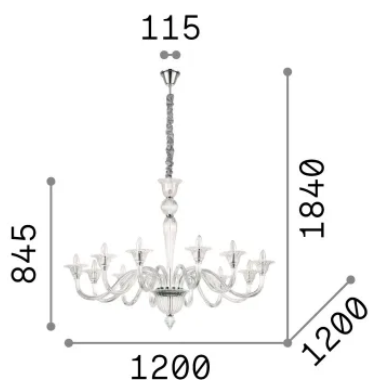

Info generali

Interno - Sospensioni

Indoor suspended chandelier light with multiple sources and diffuse light emission

Ean	8021696199405
Articolo	BRIGITTA SP12 AMBRA
Installazione	Sospensioni
Garanzia	5 years
Peso lordo	20.1 kg
Volume	0.189696 m ³

Info tecniche e installative

Peso netto	12.5 kg
Classe di isolamento	I
Grado di protezione	IP20
Conformità	CE
Temperatura d'esercizio	0° ~ +40 °C
Dimmer	Non-dimmable
Alimentazione	220-240 V AC
Alimentatore	Not required

Info sorgente e prestazionali

Sorgente integrata	Light bulb (not included)
Sorgente sostituibile	No
Potenza	E14 max 12 x 40 W
Emissione	Diffuse
Consumo massimo	-
Lampadina consigliata	101200 E14 SFERA 4W 3000K CRI80 TRASP