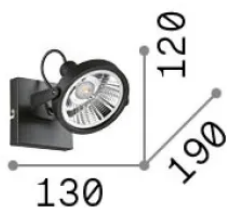

Info generali

Interno - Lampade da soffitto

Indoor ceiling or wall mounted adjustable projector with direct light emission

Ean	8021696200194
Articolo	GLIM PL1 BIANCO
Installazione	Lampade da soffitto
Garanzia	5 years
Peso lordo	0.57 kg
Volume	0.00704 m ³

Info tecniche e installative

Peso netto	0.48 kg
Classe di isolamento	I
Grado di protezione	IP20
Conformità	CE
Temperatura d'esercizio	0° ~ +40 °C
Dimmer	Non-dimmable
Alimentazione	220-240 V AC
Alimentatore	Not required

Info sorgente e prestazionali

Sorgente integrata	Light bulb (included)
Sorgente sostituibile	Replaceable
Potenza	GU10 max 1 x 50 W
Emissione	Direct
Consumo massimo	-
Lampadina inclusa	189031 GU10 10W 750Lm 3000K CR180
Lampadina consigliata	189031 GU10 10W 750Lm 3000K CR180