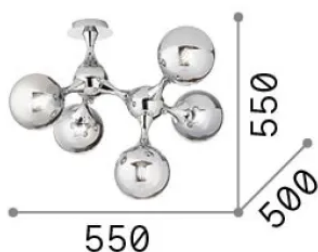

Info generali

Interno - Lampade da soffitto

Indoor ceiling mounted lamp with multiple sources and diffuse light emission

Ean	8021696200484
Articolo	NODI PL05 CROMO
Installazione	Lampade da soffitto
Garanzia	5 years
Peso lordo	3.45 kg
Volume	0.0836 m ³

Info sorgente e prestazionali

Sorgente integrata	Light bulb (not included)
Sorgente sostituibile	No
Potenza	E14 max 5 x 28 W
Emissione	Diffuse
Consumo massimo	-
Lampadina consigliata	101200 E14 SFERA 4W 3000K CRI80 TRASP