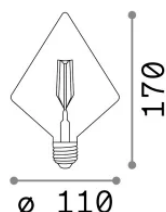

Info generali

Lampadine e accessori - Pyramid

Non-dimmable decorative light bulb with integrated LED sources and diffuse light emission

Ean	8021696201276
Articolo	E27 PYRAMID 4W 1800K AMBRA
Installazione	Light bulb
Garanzia	5 years
Peso lordo	0.2 kg
Volume	0.002178 m ³

Info tecniche e installative

Peso netto	0.11 kg
Classe di isolamento	0
Conformità	CE
Alimentazione	220-240 V AC 50 Hz
Dimmer	Non-dimmable, On-Off
Alimentatore	Not required

Info sorgente e prestazionali

Potenza	4 W
Emissione	Diffuse
Consumo massimo	max 4 W
CCT LED	1800 K
Durata LED (t. 25°C)	15000 h
CRI	> 80
Fascio luminoso	-
Flusso utile	360 lm