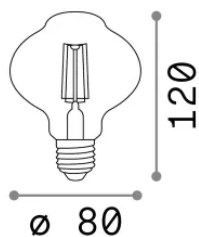

**Info generali****Lampadine e accessori - Bolla**

Non-dimmable light bulb with integrated LED sources and diffuse light emission

<b>Ean</b>	8021696201283
<b>Articolo</b>	E27 BOLLA 4W 1800K AMBRA
<b>Installazione</b>	Light bulb
<b>Garanzia</b>	5 years
<b>Peso lordo</b>	0.08 kg
<b>Volume</b>	0.001053 m <sup>3</sup>

**Info sorgente e prestazionali**

<b>Potenza</b>	4 W
<b>Emissione</b>	Diffuse
<b>Consumo massimo</b>	max 4 W
<b>CCT LED</b>	1800 K
<b>Durata LED (t. 25°C)</b>	15000 h
<b>CRI</b>	> 80
<b>Fascio luminoso</b>	-
<b>Flusso utile</b>	360 lm