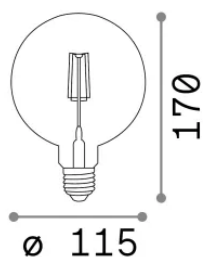

Info generali

Lampadine e accessori - Pearl

Non-dimmable decorative light bulb with integrated LED sources and diffuse light emission

Ean	8021696201290
Articolo	E27 PEARL 4W 1800K AMBRA
Installazione	Light bulb
Garanzia	5 years
Peso lordo	0.2 kg
Volume	0.002656 m ³

Info tecniche e installative

Peso netto	0.11 kg
Classe di isolamento	-
Conformità	CE
Alimentazione	220-240 V AC 50 Hz
Dimmer	Non-dimmable, On-Off
Alimentatore	Not required

Info sorgente e prestazionali

Potenza	4 W
Emissione	Diffuse
Consumo massimo	max 4 W
CCT LED	1800 K
Durata LED (t. 25°C)	15000 h
CRI	> 80
Fascio luminoso	-
Flusso utile	360 lm