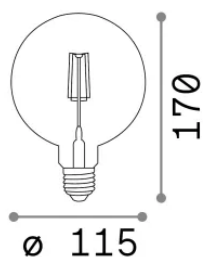

Info generali

Lampadine e accessori - Pearl

Non-dimmable decorative light bulb with integrated LED sources and diffuse light emission

Ean	8021696201290
Articolo	E27 PEARL 4W 1800K AMBRA
Installazione	Light bulb
Garanzia	5 years
Peso lordo	0.2 kg
Volume	0.003042 m ³

Info tecniche e installative

Peso netto	0.11 kg
Classe di isolamento	0
Conformità	CE
Alimentazione	220-240 V AC 50 Hz
Dimmer	Non-dimmable, On-Off
Alimentatore	Not required

Info sorgente e prestazionali

Potenza	4 W
Emissione	Diffuse
Consumo massimo	max 4 W
CCT LED	1800 K
Durata LED (t. 25°C)	15000 h
CRI	> 80
Fascio luminoso	-
Flusso utile	360 lm