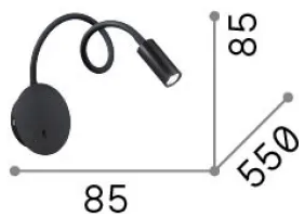

Info generali

Interno - Applique

Indoor wall mounted adjustable lamp with integrated LED sources, in-built switch and direct light emission

Ean	8021696203171
Articolo	FOCUS-2 AP BIANCO
Installazione	Applique
Garanzia	5 years
Peso lordo	0.53 kg
Volume	0.00175 m ³

Info tecniche e installative

Peso netto	0.41 kg
Classe di isolamento	I
Grado di protezione	IP20
Conformità	CE
Temperatura d'esercizio	0° ~ +40 °C
Dimmer	Non-dimmable, On-Off
Alimentazione	220-240 V AC 50/60 Hz
Alimentatore	In-built, included Replaceable (by qualified operators only), electronic

Info sorgente e prestazionali

Sorgente integrata	Integrated LED module
Sorgente sostituibile	Replaceable (by qualified operators only)
Potenza	LED 3,5 W
Emissione	Direct
Consumo massimo	max 3,5 W
Caratteristiche LED	LED SMD CREE
CCT LED	3000 K
Durata LED (t. 25°c)	20000 h
CRI	> 90
SDCM	3
Fascio luminoso	23°
Flusso sorgente	280 lm
Flusso utile	230 lm
Rischio fotobiologico	2