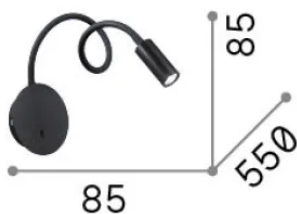

Info generali

Interno - Applique

Indoor wall mounted adjustable lamp with integrated LED sources, in-built switch and direct light emission

| | |
|----------------------|------------------------|
| Ean | 8021696203195 |
| Articolo | FOCUS-2 AP NERO |
| Installazione | Applique |
| Garanzia | 5 years |
| Peso lordo | 0.53 kg |
| Volume | 0.00168 m ³ |

Info tecniche e installative

| | |
|--------------------------------|--|
| Peso netto | 0.41 kg |
| Classe di isolamento | I |
| Grado di protezione | IP20 |
| Conformità | CE |
| Temperatura d'esercizio | 0° ~ +40 °C |
| Dimmer | Non-dimmable, On-Off |
| Alimentazione | 220-240 V AC 50/60 Hz |
| Alimentatore | In-built, included Replaceable (by qualified operators only), electronic |

Info sorgente e prestazionali

| | |
|------------------------------|---|
| Sorgente integrata | Integrated LED module |
| Sorgente sostituibile | Replaceable (by qualified operators only) |
| Potenza | LED 3,5 W |
| Emissione | Direct |
| Consumo massimo | max 3,5 W |
| Caratteristiche LED | LED SMD CREE |
| CCT LED | 3000 K |
| Durata LED (t. 25°c) | 20000 h |
| CRI | > 90 |
| SDCM | 3 |
| Fascio luminoso | 23° |
| Flusso sorgente | 280 lm |
| Flusso utile | 230 lm |
| Rischio fotobiologico | 2 |
| Lampadina inclusa | 1 |
| Lampadina consigliata | LED INTEGRATO 280Lm 3000K |