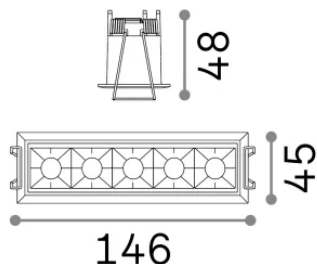

Info generali

Tecnico - Lampade da incasso

Indoor ceiling recessed projector with integrated LED sources and direct light emission

Ean	8021696206219
Articolo	LIKA FI TRIM 12W 3000K BIANCO
Installazione	Lampade da incasso
Garanzia	5 years
Peso lordo	0.37 kg
Volume	0.001292 m ³

Info sorgente e prestazionali

Sorgente integrata	Integrated LED module
Sorgente sostituibile	Replaceable (by qualified operators only)
Potenza	12,5 W
Emissione	Direct
Consumo massimo	max 12,5 W
Caratteristiche LED	LED SMD OSRAM
CCT LED	3000 K
Durata LED (t. 25°c)	50000 h
CRI	> 90
SDCM	3
Fascio luminoso	29°
UGR massimo	< 16
Flusso sorgente	1000 lm
Flusso utile	690 lm
Rischio fotobiologico	2