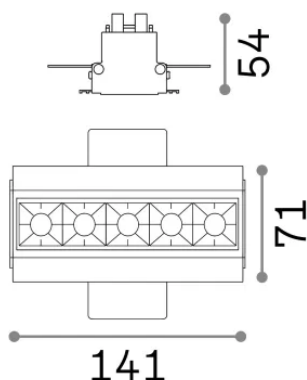

## Tecnico - Lampade da incasso

Indoor ceiling recessed projector with integrated LED sources and direct light emission

<b>Ean</b>	8021696206226
<b>Articolo</b>	LIKA FI TRIMLESS 12W 3000K NERO
<b>Installazione</b>	Lampade da incasso
<b>Garanzia</b>	5 years
<b>Peso lordo</b>	0.52 kg
<b>Volume</b>	0.001292 m <sup>3</sup>

## Info sorgente e prestazionali

<b>Sorgente integrata</b>	Integrated LED module
<b>Sorgente sostituibile</b>	Replaceable (by qualified operators only)
<b>Potenza</b>	12,5 W
<b>Emissione</b>	Direct
<b>Consumo massimo</b>	max 12,5 W
<b>Caratteristiche LED</b>	LED SMD OSRAM
<b>CCT LED</b>	3000 K
<b>Durata LED (t. 25°c)</b>	50000 h
<b>CRI</b>	> 90
<b>SDCM</b>	3
<b>Fascio luminoso</b>	29°
<b>UGR massimo</b>	< 16
<b>Flusso sorgente</b>	1000 lm
<b>Flusso utile</b>	690 lm
<b>Rischio fotobiologico</b>	2