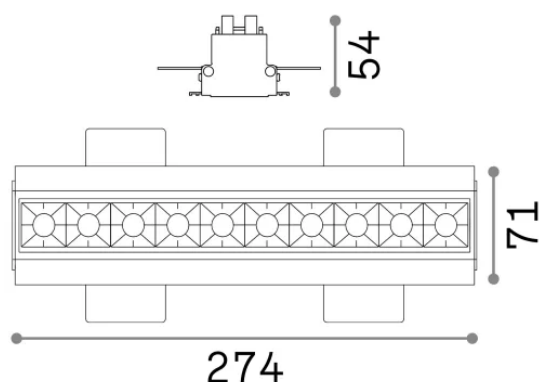

Info generali

Tecnico - Lampade da incasso

Indoor ceiling recessed projector with integrated LED sources and direct light emission

Ean	8021696206240
Articolo	LIKA FI TRIMLESS 20W 3000K NERO
Installazione	Lampade da incasso
Garanzia	5 years
Peso lordo	0.91 kg
Volume	0.00221 m ³

Info tecniche e installative

Peso netto	0.8 kg
Classe di isolamento	II
Grado di protezione	IP20
Conformità	CE
Temperatura d'esercizio	0° ~ +40 °C [DO NOT COVER]
Dimmer	Non-dimmable, On-Off
Alimentazione	220-240 V AC 50/60 Hz
Alimentatore	Separate, included Replaceable (by qualified operators only), electronic
Accessori non inclusi	Dimmable driver

Info sorgente e prestazionali

Sorgente integrata	Integrated LED module
Sorgente sostituibile	Replaceable (by qualified operators only)
Potenza	20 W
Emissione	Direct
Consumo massimo	max 20 W
Caratteristiche LED	LED SMD OSRAM
CCT LED	3000 K
Durata LED (t. 25°c)	50000 h
CRI	> 90
SDCM	3
Fascio luminoso	29°
UGR massimo	< 16
Flusso sorgente	2000 lm
Flusso utile	1390 lm
Rischio fotobiologico	2