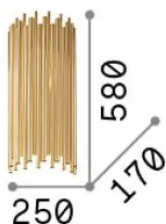

Info generali

Interno - Applique

Indoor wall mounted lamp with multiple sources and indirect light emission

Ean	8021696208794
Articolo	PAN AP2
Installazione	Applique
Garanzia	5 years
Peso lordo	7.12 kg
Volume	0.03015 m ³

Info sorgente e prestazionali

Sorgente integrata	Light bulb (not included)
Sorgente sostituibile	No
Potenza	E14 max 2 x 40 W
Emissione	Indirect
Consumo massimo	-
Lampadina consigliata	101224 E14 OLIVA 4W 3000K CRI80 TRASP