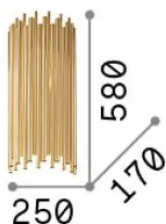

Info generali

Interno - Applique

Indoor wall mounted lamp with multiple sources and indirect light emission

Ean	8021696208794
Articolo	PAN AP2
Installazione	Applique
Garanzia	5 years
Peso lordo	7.12 kg
Volume	0.02916 m ³

Info sorgente e prestazionali

Sorgente integrata	Light bulb (not included)
Sorgente sostituibile	No
Potenza	E14 max 2 x 40 W
Emissione	Indirect
Consumo massimo	-
Lampadina consigliata	101224 E14 OLIVA 4W 3000K CRI80 TRASP