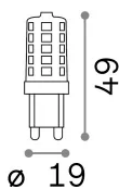

Info sorgente e prestazionali

Potenza	3 W
Emissione	Diffuse
Consumo massimo	max 3 W
CCT LED	4000 K
Durata LED (t. 25°C)	15000 h
CRI	> 80
Fascio luminoso	-
Flusso utile	390 lm