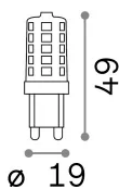

Info tecniche e installative

Peso netto	0.02 kg
Classe di isolamento	-
Conformità	CE
Alimentazione	220-240 V AC 50 Hz
Dimmer	Non-dimmable, On-Off
Alimentatore	Not required

Info sorgente e prestazionali

Potenza	3 W
Emissione	Diffuse
Consumo massimo	max 3 W
CCT LED	3000 K
Durata LED (t. 25°C)	15000 h
CRI	> 80
Fascio luminoso	-
Flusso utile	370 lm