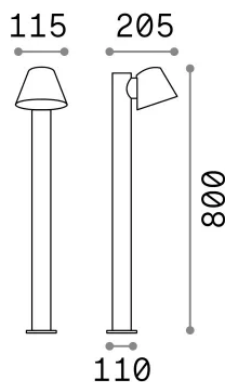

Info generali

Esterno - Lampade da terra

Indoor ground mounted bollard with direct light emission

| | |
|----------------------|-------------------------|
| Ean | 8021696213101 |
| Articolo | GAS PT1 COFFEE |
| Installazione | Lampade da terra |
| Garanzia | 5 years |
| Peso lordo | 2.11 kg |
| Volume | 0.020916 m ³ |

Info sorgente e prestazionali

| | |
|------------------------------|-----------------------------------|
| Sorgente integrata | Light bulb (not included) |
| Sorgente sostituibile | No |
| Potenza | GU10 max 1 x 35 W |
| Emissione | Direct |
| Consumo massimo | - |
| Lampadina consigliata | 253497 GU10 05W 430Lm 4000K CR190 |