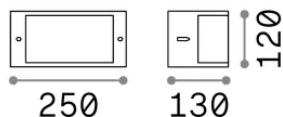

Info generali

Esterno - Applique

Outdoor wall mounted lamp with diffuse light emission

Ean	8021696213217
Articolo	REX-1 AP1 COFFEE
Installazione	Applique
Garanzia	5 years
Peso lordo	0.8 kg
Volume	0.006068 m ³

Info tecniche e installative

Peso netto	0.6 kg
Classe di isolamento	I
Grado di protezione	IP54
Conformità	CE
Temperatura d'esercizio	-15° ~ +45 °C
Dimmer	Non-dimmable
Alimentazione	220-240 V AC
Alimentatore	Not required