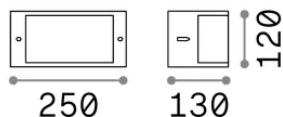

Info generali

Esterno - Applique

Outdoor wall mounted lamp with diffuse light emission

Ean	8021696213217
Articolo	REX-1 AP1 COFFEE
Installazione	Applique
Garanzia	5 years
Peso lordo	0.8 kg
Volume	0.00567 m ³

Info tecniche e installative

Peso netto	0.6 kg
Classe di isolamento	I
Grado di protezione	IP44
Conformità	CE
Temperatura d'esercizio	-15° ~ +45 °C
Dimmer	Non-dimmable
Alimentazione	220-240 V AC
Alimentatore	Not required