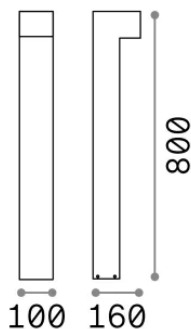

Info generali

Esterno - Lampade da terra

Outdoor ground mounted bollard with multiple sources and direct light emission

| | |
|----------------------|-------------------------|
| Ean | 8021696213262 |
| Articolo | SIRIO PT1 H80 COFFEE |
| Installazione | Lampade da terra |
| Garanzia | 5 years |
| Peso lordo | 2.25 kg |
| Volume | 0.017928 m ³ |

Info sorgente e prestazionali

| | |
|------------------------------|----------------------------|
| Sorgente integrata | Light bulb (not included) |
| Sorgente sostituibile | No |
| Potenza | GX53 max 1 x 9 W |
| Emissione | Direct |
| Consumo massimo | - |
| Lampadina consigliata | 154008 GX53 9W 4000K CRI80 |