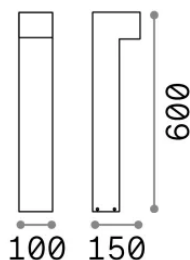

Info generali

Esterno - Lampade da terra

Outdoor ground mounted bollard with multiple sources and direct light emission

Ean	8021696213279
Articolo	SIRIO PT1 H60 COFFEE
Installazione	Lampade da terra
Garanzia	5 years
Peso lordo	1.86 kg
Volume	0.012834 m ³

Info tecniche e installative

Peso netto	1.55 kg
Classe di isolamento	I
Grado di protezione	IP65
Conformità	CE
Temperatura d'esercizio	-15° ~ +45 °C
Dimmer	Non-dimmable
Alimentazione	220-240 V AC
Alimentatore	Not required