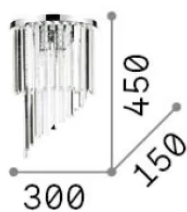

Info generali

Interno - Applique

Indoor wall mounted chandelier light with multiple sources and diffuse light emission

Ean	8021696213491
Articolo	CARLTON AP03 ORO
Installazione	Applique
Garanzia	5 years
Peso lordo	3.14 kg
Volume	0.0147 m ³

Info sorgente e prestazionali

Sorgente integrata	Light bulb (not included)
Sorgente sostituibile	No
Potenza	E14 max 3 x 40 W
Emissione	Diffuse
Consumo massimo	-
Lampadina consigliata	101224 E14 OLIVA 4W 3000K CRI80 TRASP