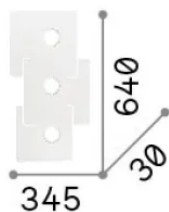

Info sorgente e prestazionali

Sorgente integrata	Light bulb (included)
Sorgente sostituibile	Replaceable
Potenza	GX53 max 3 x 15 W
Emissione	Direct
Consumo massimo	-
Lampadina inclusa	123936 GX53 9W 3000K CRI80
Lampadina consigliata	123936 GX53 9W 3000K CRI80