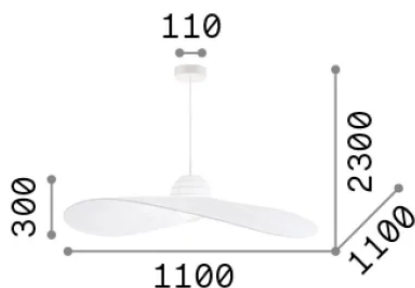

Info generali

Interno - Sospensioni

Indoor suspended lamp with direct light emission

Ean	8021696219875
Articolo	MADAME SP1 AVORIO
Installazione	Sospensioni
Garanzia	5 years
Peso lordo	3.2 kg
Volume	-

Info tecniche e installative

Peso netto	2.56 kg
Classe di isolamento	II
Grado di protezione	IP20
Conformità	CE
Temperatura d'esercizio	0° ~ +40 °C
Dimmer	Non-dimmable
Alimentazione	220-240 V AC
Alimentatore	Not required

Info sorgente e prestazionali

Sorgente integrata	Light bulb (not included)
Sorgente sostituibile	No
Potenza	E27 max 1 x 60 W
Emissione	Direct
Consumo massimo	-
Lampadina consigliata	101354 E27 GLOBO D125 08W 3000K CRI80 BIANCO