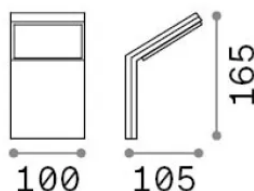

Info generali

Esterno - Applique

Outdoor wall mounted lamp with integrated LED sources and direct light emission

| | |
|----------------------|------------------------|
| Ean | 8021696221502 |
| Articolo | STYLE AP BIANCO 4000K |
| Installazione | Applique |
| Garanzia | 5 years |
| Peso lordo | 0.48 kg |
| Volume | 0.00184 m ³ |

Info tecniche e installative

| | |
|--------------------------------|--|
| Peso netto | 0.39 kg |
| Classe di isolamento | I |
| Grado di protezione | IP54 |
| Conformità | CE |
| Temperatura d'esercizio | -15° ~ +45 °C |
| Dimmer | Non-dimmable, On-Off |
| Alimentazione | 100-240 V AC 50/60 Hz |
| Alimentatore | In-built, included Replaceable (by qualified operators only), electronic |
| Resistenza al carico | IK06 |