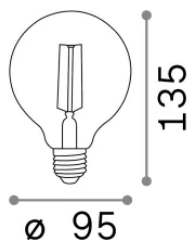

Info generali

Lampadine e accessori - Globo small

Dimmable light bulb with integrated LED sources and diffuse light emission

Ean	8021696223933
Articolo	E27 GLOBO D095 04W 2200K CRI80 AMBRA DIMM
Installazione	Light bulb
Garanzia	5 years
Peso lordo	0.12 kg
Volume	0.00155 m ³

Info tecniche e installative

Peso netto	0.06 kg
Classe di isolamento	-
Conformità	CE
Alimentazione	220-240 V AC 50 Hz
Dimmer	1, TRIAC
Alimentatore	Not required

Info sorgente e prestazionali

Potenza	4 W
Emissione	Diffuse
Consumo massimo	max 4 W
CCT LED	2200 K
Durata LED (t. 25°C)	15000 h
CRI	> 80
Fascio luminoso	-
Flusso utile	330 lm
Rischio fotobiologico	1
Potenza in stand-by	< 0.50 W