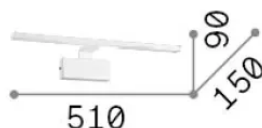

Info generali

Interno - Applique

Indoor wall mounted linear fitting with integrated LED sources and direct light emission

Ean	8021696224930
Articolo	ALMA AP D51 CROMO
Installazione	Applique
Garanzia	5 years
Peso lordo	1.23 kg
Volume	0.0168 m ³

Info sorgente e prestazionali

Sorgente integrata	Integrated LED module
Sorgente sostituibile	No
Potenza	LED 12,5 W
Emissione	Direct
Consumo massimo	max 12,5 W
Caratteristiche LED	LED SMD
CCT LED	3000 K
Durata LED (t. 25°C)	30000 h
CRI	> 90
SDCM	3
Fascio luminoso	110°
Flusso sorgente	1350 lm
Flusso utile	930 lm
Lampadina inclusa	1
Lampadina consigliata	LED INTEGRATO 1350Lm 3000K