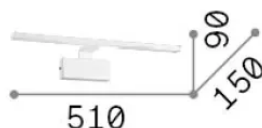

Info generali

Interno - Applique

Indoor wall mounted linear fitting with integrated LED sources and direct light emission

Ean	8021696224985
Articolo	ALMA AP D51 BIANCO
Installazione	Applique
Garanzia	5 years
Peso lordo	1.23 kg
Volume	0.0168 m ³

Info sorgente e prestazionali

Sorgente integrata	Integrated LED module
Sorgente sostituibile	No
Potenza	LED 12,5 W
Emissione	Direct
Consumo massimo	max 12,5 W
Caratteristiche LED	LED SMD
CCT LED	3000 K
Durata LED (t. 25°c)	30000 h
CRI	> 90
SDCM	3
Fascio luminoso	110°
Flusso sorgente	1350 lm
Flusso utile	930 lm
Lampadina inclusa	1
Lampadina consigliata	LED INTEGRATO 1350Lm 3000K