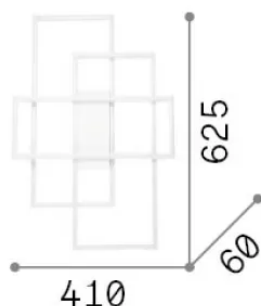

Info generali

Interno - Lampade da soffitto

Indoor ceiling or wall mounted lamp with integrated LED sources and direct light emission

Ean	8021696230726
Articolo	FRAME PL RETTANGOLO BIANCO 3000K
Installazione	Lampade da soffitto
Garanzia	5 years
Peso lordo	1.96 kg
Volume	0.027135 m ³

Info sorgente e prestazionali

Sorgente integrata	Integrated LED module
Sorgente sostituibile	No
Potenza	LED 33 W
Emissione	Direct
Consumo massimo	max 33 W
Caratteristiche LED	LED SMD
CCT LED	3000 K
Durata LED (t. 25°C)	30000 h
CRI	> 90
SDCM	3
Fascio luminoso	115°
Flusso sorgente	3550 lm
Flusso utile	2190 lm
Rischio fotobiologico	EXEMPT