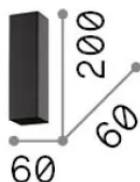

Info generali

Interno - Lampade da soffitto

Indoor ceiling mounted lamp with direct light emission

Ean	8021696233772
Articolo	LOOK PL01 SQUARE D6.0 H020 BIANCO
Installazione	Lampade da soffitto
Garanzia	5 years
Peso lordo	0.8 kg
Volume	0.001421 m ³

Info sorgente e prestazionali

Sorgente integrata	Light bulb (included)
Sorgente sostituibile	Replaceable
Potenza	GU10 max 1 x 28 W
Emissione	Direct
Consumo massimo	-
Lampadina inclusa	123943 GU10 07W 540Lm 3000K CRI90
Lampadina consigliata	123943 GU10 07W 540Lm 3000K CRI90