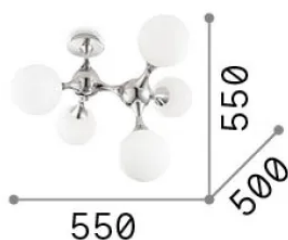

Info generali

Interno - Lampade da soffitto

Indoor ceiling mounted lamp with multiple sources and diffuse light emission

Ean	8021696241050
Articolo	NODI PL5 OTTONE
Installazione	Lampade da soffitto
Garanzia	5 years
Peso lordo	3.45 kg
Volume	0.0836 m ³

Info sorgente e prestazionali

Sorgente integrata	Light bulb (not included)
Sorgente sostituibile	No
Potenza	E14 max 5 x 28 W
Emissione	Diffuse
Consumo massimo	-
Lampadina consigliata	101200 E14 SFERA 4W 3000K CRI80 TRASP