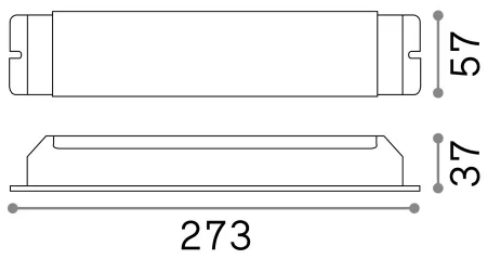

Info generali

Lampadine e accessori - Driver

Ean	8021696244587
Articolo	ALIMENTATORE DALI/PUSH 150W 24Vdc
Installazione	-
Garanzia	5 years
Peso lordo	0.76 kg
Volume	0.000385 m ³

Info tecniche e installative

Peso netto	0.73 kg
Classe di isolamento	I
Grado di protezione	IP20
Conformità	-
Dimmer	1
Alimentazione	220-240 V AC
Output Alimentazione	

Info sorgente e prestazionali

Consumo massimo	-
------------------------	---