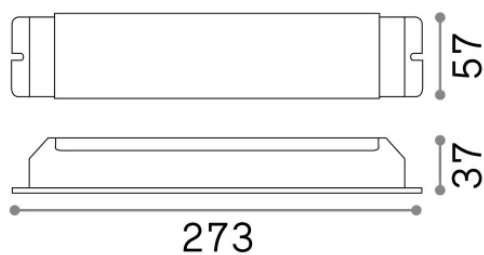

Info generali

Lampadine e accessori - Driver

Ean	8021696244587
Articolo	ALIMENTATORE DALI/PUSH 150W 24Vdc
Installazione	-
Garanzia	5 years
Peso lordo	0.76 kg
Volume	0.018 m ³

Info tecniche e installative

Peso netto	0.73 kg
Classe di isolamento	I
Grado di protezione	IP20
Conformità	-
Dimmer	1
Alimentazione	220-240 V AC
Output Alimentazione	

Info sorgente e prestazionali

Consumo massimo	-
------------------------	---