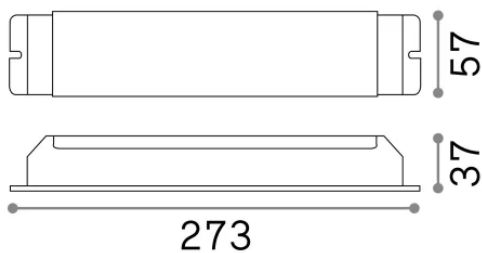

Info generali

Lampadine e accessori - Driver

Ean	8021696244587
Articolo	ALIMENTATORE DALI/PUSH 150W 24Vdc
Installazione	-
Garanzia	5 years
Peso lordo	0.76 kg
Volume	0.000385 m ³

Info tecniche e installative

Peso netto	0.73 kg
Classe di isolamento	I
Grado di protezione	IP20
Conformità	-
Dimmer	1
Alimentazione	220-240 V AC
Output Alimentazione	-

Info sorgente e prestazionali

Consumo massimo	-
------------------------	---