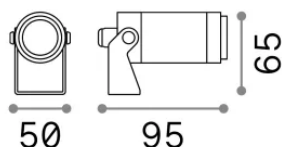

## Esterno - Proiettori Esterno

Outdoor floor, ceiling or wall-mounted adjustable projector with direct light emission

<b>Ean</b>	8021696245041
<b>Articolo</b>	STARLIGHT PR 05.5W 4000K
<b>Installazione</b>	Proiettori Esterno
<b>Garanzia</b>	5 years
<b>Peso lordo</b>	0.35 kg
<b>Volume</b>	0.0011 m <sup>3</sup>

## Info tecniche e installative

<b>Peso netto</b>	0.28 kg
<b>Classe di isolamento</b>	III
<b>Grado di protezione</b>	IP67
<b>Conformità</b>	CE
<b>Temperatura d'esercizio</b>	-15° ~ +45 °C
<b>Dimmer</b>	Non-dimmable, On-Off
<b>Alimentazione</b>	24 V DC
<b>Alimentatore</b>	Required, remoted, not included NO
<b>Resistenza al carico</b>	IK07
<b>Accessori non inclusi</b>	Glare shielding cover, Ground fixing spike, Remote on-off driver