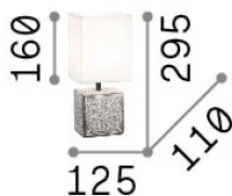

Info sorgente e prestazionali

Sorgente integrata	Light bulb (not included)
Sorgente sostituibile	No
Potenza	E14 max 1 x 40 W
Emissione	Diffuse
Consumo massimo	-
Lampadina consigliata	101217 E14 SFERA 4W 3000K CRI80 BIANCO