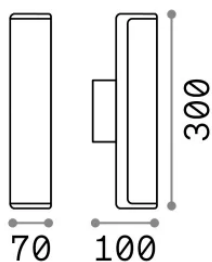

### Esterno - Applique

Outdoor wall mounted linear fitting with integrated LED sources and direct light emission

<b>Ean</b>	8021696246949
<b>Articolo</b>	ETERE AP COFFEE 4000K
<b>Installazione</b>	Applique
<b>Garanzia</b>	5 years
<b>Peso lordo</b>	0.7 kg
<b>Volume</b>	0.002728 m <sup>3</sup>

## Info sorgente e prestazionali

<b>Sorgente integrata</b>	Integrated LED module
<b>Sorgente sostituibile</b>	No
<b>Potenza</b>	9,5 W
<b>Emissione</b>	Direct
<b>Consumo massimo</b>	max 9,5 W
<b>Caratteristiche LED</b>	LED SMD
<b>CCT LED</b>	4000 K
<b>Durata LED (t. 25°c)</b>	25000 h
<b>CRI</b>	> 90
<b>SDCM</b>	3
<b>Fascio luminoso</b>	-
<b>Flusso sorgente</b>	1100 lm
<b>Flusso utile</b>	690 lm