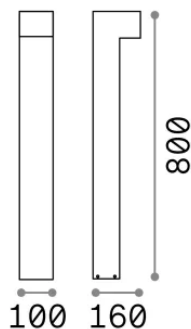

Info generali

Esterno - Lampade da terra

Outdoor ground mounted bollard with multiple sources and direct light emission

Ean	8021696246963
Articolo	SIRIO PT1 H80 GRIGIO
Installazione	Lampade da terra
Garanzia	5 years
Peso lordo	2.25 kg
Volume	0.017928 m ³

Info sorgente e prestazionali

Sorgente integrata	Light bulb (not included)
Sorgente sostituibile	No
Potenza	GX53 max 1 x 9 W
Emissione	Direct
Consumo massimo	-
Lampadina consigliata	154008 GX53 9W 4000K CRI80