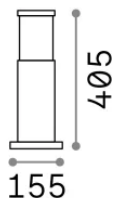

Info generali

Esterno - Lampade da terra

Outdoor ground mounted bollard with diffuse light emission

Ean	8021696248271
Articolo	TRONCO PT1 H40 COFFEE
Installazione	Lampade da terra
Garanzia	5 years
Peso lordo	1.6 kg
Volume	0.013169 m ³