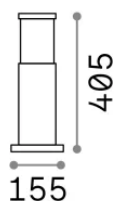

Info generali

Esterno - Lampade da terra

Outdoor ground mounted bollard with diffuse light emission

Ean	8021696248271
Articolo	TRONCO PT1 H40 COFFEE
Installazione	Lampade da terra
Garanzia	5 years
Peso lordo	1.87 kg
Volume	0.012427 m ³