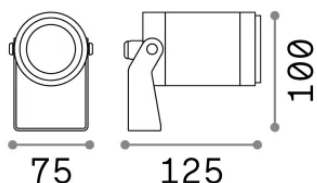

## Esterno - Proiettori Esterno

Outdoor floor, ceiling or wall-mounted adjustable projector with direct light emission

<b>Ean</b>	8021696248387
<b>Articolo</b>	STARLIGHT PR 10.0W 3000K
<b>Installazione</b>	Proiettori Esterno
<b>Garanzia</b>	5 years
<b>Peso lordo</b>	1.23 kg
<b>Volume</b>	0.001872 m <sup>3</sup>

## Info tecniche e installative

<b>Peso netto</b>	0.95 kg
<b>Classe di isolamento</b>	III
<b>Grado di protezione</b>	IP67
<b>Conformità</b>	CE
<b>Temperatura d'esercizio</b>	-15° ~ +45 °C
<b>Dimmer</b>	Non-dimmable, On-Off
<b>Alimentazione</b>	24 V DC
<b>Alimentatore</b>	Required, remoted, not included NO
<b>Resistenza al carico</b>	IK07
<b>Accessori non inclusi</b>	Glare shielding cover, Ground fixing spike, Remote on-off driver