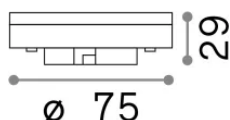

Info generali

Lampadine e accessori - Lampadine gx53

Dimmable light bulb with integrated LED sources and direct light emission

Ean	8021696252551
Articolo	GX53 9W 3000K CRI80 DIMM
Installazione	Light bulb
Garanzia	5 years
Peso lordo	0.03 kg
Volume	0.000256 m ³

Info tecniche e installative

Peso netto	0.03 kg
Classe di isolamento	-
Conformità	CE
Alimentazione	220-240 V AC 50 Hz
Dimmer	1, TRIAC
Alimentatore	Not required

Info sorgente e prestazionali

Potenza	9 W
Emissione	Direct
Consumo massimo	max 9 W
CCT LED	3000 K
Durata LED (t. 25°C)	25000 h
CRI	> 80
Fascio luminoso	110 °
Flusso utile	890 lm
Potenza in stand-by	< 0.50 W