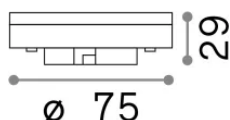

Info generali

Lampadine e accessori - Lampadine gx53

Dimmable light bulb with integrated LED sources and direct light emission

Ean	8021696252568
Articolo	GX53 9W 4000K CRI80 DIMM
Installazione	Light bulb
Garanzia	5 years
Peso lordo	0.03 kg
Volume	0.000169 m³

Info tecniche e installative

Peso netto	0.03 kg
Classe di isolamento	-
Conformità	CE
Alimentazione	220-240 V AC 50 Hz
Dimmer	1, TRIAC
Alimentatore	Not required

Info sorgente e prestazionali

Potenza	9 W
Emissione	Direct
Consumo massimo	max 9 W
CCT LED	4000 K
Durata LED (t. 25°C)	25000 h
CRI	> 80
Fascio luminoso	110 °
Flusso utile	900 lm
Potenza in stand-by	< 0.50 W