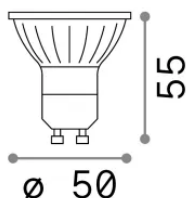

## Lampadine e accessori - Lampadine gu10

Non-dimmable light bulb with integrated LED sources and direct light emission

<b>Ean</b>	8021696253497
<b>Articolo</b>	GU10 05W 430Lm 4000K CRI90
<b>Installazione</b>	Light bulb
<b>Garanzia</b>	5 years
<b>Peso lordo</b>	0.08 kg
<b>Volume</b>	0.000138 m <sup>3</sup>

## Info sorgente e prestazionali

<b>Potenza</b>	5 W
<b>Emissione</b>	Direct
<b>Consumo massimo</b>	max 5 W
<b>CCT LED</b>	4000 K
<b>Durata LED (t. 25°C)</b>	25000 h
<b>CRI</b>	> 90
<b>Fascio luminoso</b>	50 °
<b>Flusso utile</b>	430 lm
<b>Rischio fotobiologico</b>	1