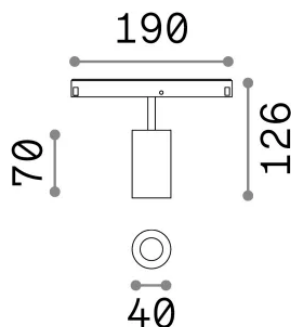

### Tecnico - Sistemi

Indoor track mounted adjustable projector with integrated LED sources and direct light emission

<b>Ean</b>	8021696257631
<b>Articolo</b>	EGO SPOT SINGLE 08W 3000K ON-OFF NE
<b>Installazione</b>	Sistemi
<b>Garanzia</b>	5 years
<b>Peso lordo</b>	0.3 kg
<b>Volume</b>	0.001716 m <sup>3</sup>

## Info tecniche e installative

<b>Peso netto</b>	0.2 kg
<b>Classe di isolamento</b>	III
<b>Grado di protezione</b>	IP20
<b>Conformità</b>	CE
<b>Temperatura d'esercizio</b>	0° ~ +40 °C
<b>Dimmer</b>	Non-dimmable, On-Off
<b>Alimentazione</b>	48 V DC
<b>Alimentatore</b>	Required, remoted, not included NO
<b>Accessori non inclusi</b>	Narrow or Wide beam optics, Honeycomb filters, Ego profile