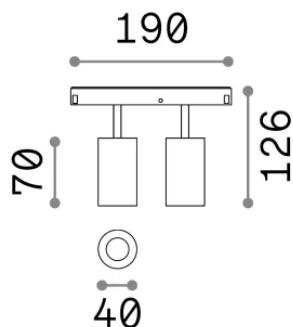

Info generali

Tecnico - Sistemi

Indoor track mounted adjustable projector with multiple integrated LED sources and direct light emission

Ean	8021696257648
Articolo	EGO SPOT DOUBLE 16W 3000K ON-OFF NE
Installazione	Sistemi
Garanzia	5 years
Peso lordo	0.37 kg
Volume	0.001794 m ³

Info tecniche e installative

Peso netto	0.27 kg
Classe di isolamento	III
Grado di protezione	IP20
Conformità	CE
Temperatura d'esercizio	0° ~ +40 °C
Dimmer	Non-dimmable, On-Off
Alimentazione	48 V DC
Alimentatore	Required, remoted, not included NO
Accessori non inclusi	Narrow or Wide beam optics, Honeycomb filters, Ego profile

Info sorgente e prestazionali

Sorgente integrata	Integrated LED module
Sorgente sostituibile	Replaceable (by qualified operators only)
Potenza	16 W
Emissione	Direct
Consumo massimo	max 16 W
Caratteristiche LED	LED COB CITIZEN
CCT LED	3000 K
Durata LED (t. 25°c)	50000 h
CRI	> 90
SDCM	3
Fascio luminoso	30°
Flusso sorgente	1700 lm
Flusso utile	1280 lm
Rischio fotobiologico	1