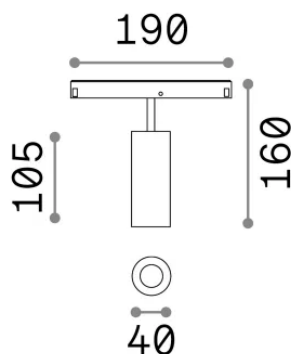

Info generali

Tecnico - Sistemi

Indoor track mounted adjustable projector with integrated LED sources and direct light emission

Ean	8021696257655
Articolo	EGO SPOT SINGLE 12W 3000K ON-OFF NE
Installazione	Sistemi
Garanzia	5 years
Peso lordo	0.4 kg
Volume	0.001716 m ³

Info tecniche e installative

Peso netto	0.3 kg
Classe di isolamento	III
Grado di protezione	IP20
Conformità	CE
Temperatura d'esercizio	0° ~ +40 °C
Dimmer	Non-dimmable, On-Off
Alimentazione	48 V DC
Alimentatore	Required, remoted, not included NO
Accessori non inclusi	Narrow or Wide beam optics, Honeycomb filters, Ego profile

Info sorgente e prestazionali

Sorgente integrata	Integrated LED module
Sorgente sostituibile	Replaceable (by qualified operators only)
Potenza	12 W
Emissione	Direct
Consumo massimo	max 12 W
Caratteristiche LED	LED COB CITIZEN
CCT LED	3000 K
Durata LED (t. 25°c)	50000 h
CRI	> 90
SDCM	3
Fascio luminoso	30°
Flusso sorgente	1150 lm
Flusso utile	840 lm
Rischio fotobiologico	1