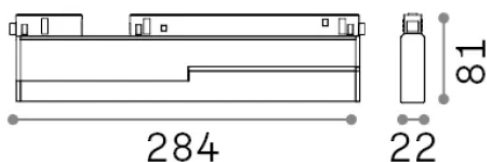

Info generali

Tecnico - Sistemi

Indoor track mounted adjustable linear fitting with integrated LED sources and direct light emission

Ean	8021696257846
Articolo	EGO FLEXIBLE ACCENT 13W 3000K ON-OFF NE
Installazione	Sistemi
Garanzia	5 years
Peso lordo	0.77 kg
Volume	0.001536 m ³

Info tecniche e installative

Peso netto	0.62 kg
Classe di isolamento	III
Grado di protezione	IP20
Conformità	CE
Temperatura d'esercizio	0° ~ +40 °C
Dimmer	Non-dimmable, On-Off
Alimentazione	48 V DC
Alimentatore	Required, remoted, not included NO
Accessori non inclusi	Ego profile

Info sorgente e prestazionali

Sorgente integrata	Integrated LED module
Sorgente sostituibile	Replaceable (by qualified operators only)
Potenza	13 W
Emissione	Direct
Consumo massimo	max 13 W
Caratteristiche LED	LED SMD SAMSUNG
CCT LED	3000 K
Durata LED (t. 25°c)	50000 h
CRI	> 90
SDCM	3
Fascio luminoso	35°
UGR massimo	< 19
Flusso sorgente	1400 lm
Flusso utile	1180 lm
Rischio fotobiologico	1