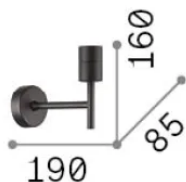

Info generali

Interno - Applique

Indoor wall mounted lamp with diffuse light emission

Ean	8021696259765
Articolo	SET UP MAP1 BIANCO
Installazione	Applique
Garanzia	5 years
Peso lordo	0.51 kg
Volume	0.003149 m ³

Info tecniche e installative

Peso netto	0.37 kg
Classe di isolamento	I
Grado di protezione	IP20
Conformità	CE
Temperatura d'esercizio	0° ~ +40 °C
Dimmer	Non-dimmable
Alimentazione	220-240 V AC
Alimentatore	Not required
Accessori non inclusi	Lampshade

Info sorgente e prestazionali

Sorgente integrata	Light bulb (not included)
Sorgente sostituibile	No
Potenza	E27 max1 x 42 W
Emissione	Diffuse
Consumo massimo	-
Caratteristiche LED	-
CCT LED	-
Durata LED (t. 25°C)	-
CRI	-
Fascio luminoso	-
Flusso utile	-