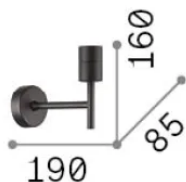

Info generali

Interno - Applique

Indoor wall mounted lamp with diffuse light emission

Ean	8021696259772
Articolo	SET UP MAP1 NERO
Installazione	Applique
Garanzia	5 years
Peso lordo	0.51 kg
Volume	0.00323 m ³

Info tecniche e installative

Peso netto	0.37 kg
Classe di isolamento	I
Grado di protezione	IP20
Conformità	CE
Temperatura d'esercizio	0° ~ +40 °C
Dimmer	Non-dimmable
Alimentazione	220-240 V AC
Alimentatore	Not required
Accessori non inclusi	Lampshade

Info sorgente e prestazionali

Sorgente integrata	Light bulb (not included)
Sorgente sostituibile	No
Potenza	E27 max1 x 42 W
Emissione	Diffuse
Consumo massimo	-
Caratteristiche LED	-
CCT LED	-
Durata LED (t. 25°c)	-
CRI	-
Fascio luminoso	-
Flusso utile	-