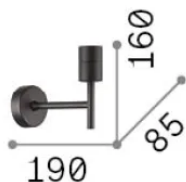

Info sorgente e prestazionali

Sorgente integrata	Light bulb (not included)
Sorgente sostituibile	No
Potenza	E27 max1 x 42 W
Emissione	Diffuse
Consumo massimo	-
Caratteristiche LED	-
CCT LED	-
Durata LED (t. 25°C)	-
CRI	-
Fascio luminoso	-
Flusso utile	-