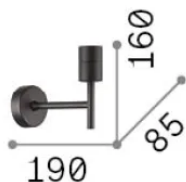

Info sorgente e prestazionali

Sorgente integrata	Light bulb (not included)
Sorgente sostituibile	No
Potenza	E27 max1 x 42 W
Emissione	Diffuse
Consumo massimo	-
Caratteristiche LED	-
CCT LED	-
Durata LED (t. 25°c)	-
CRI	-
Fascio luminoso	-
Flusso utile	-