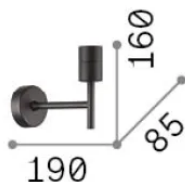

Info sorgente e prestazionali

Sorgente integrata	Light bulb (not included)
Sorgente sostituibile	No
Potenza	E27 max1 x 42 W
Emissione	Diffuse
Consumo massimo	-
Caratteristiche LED	-
CCT LED	-
Durata LED (t. 25°c)	-
CRI	-
Fascio luminoso	-
Flusso utile	-